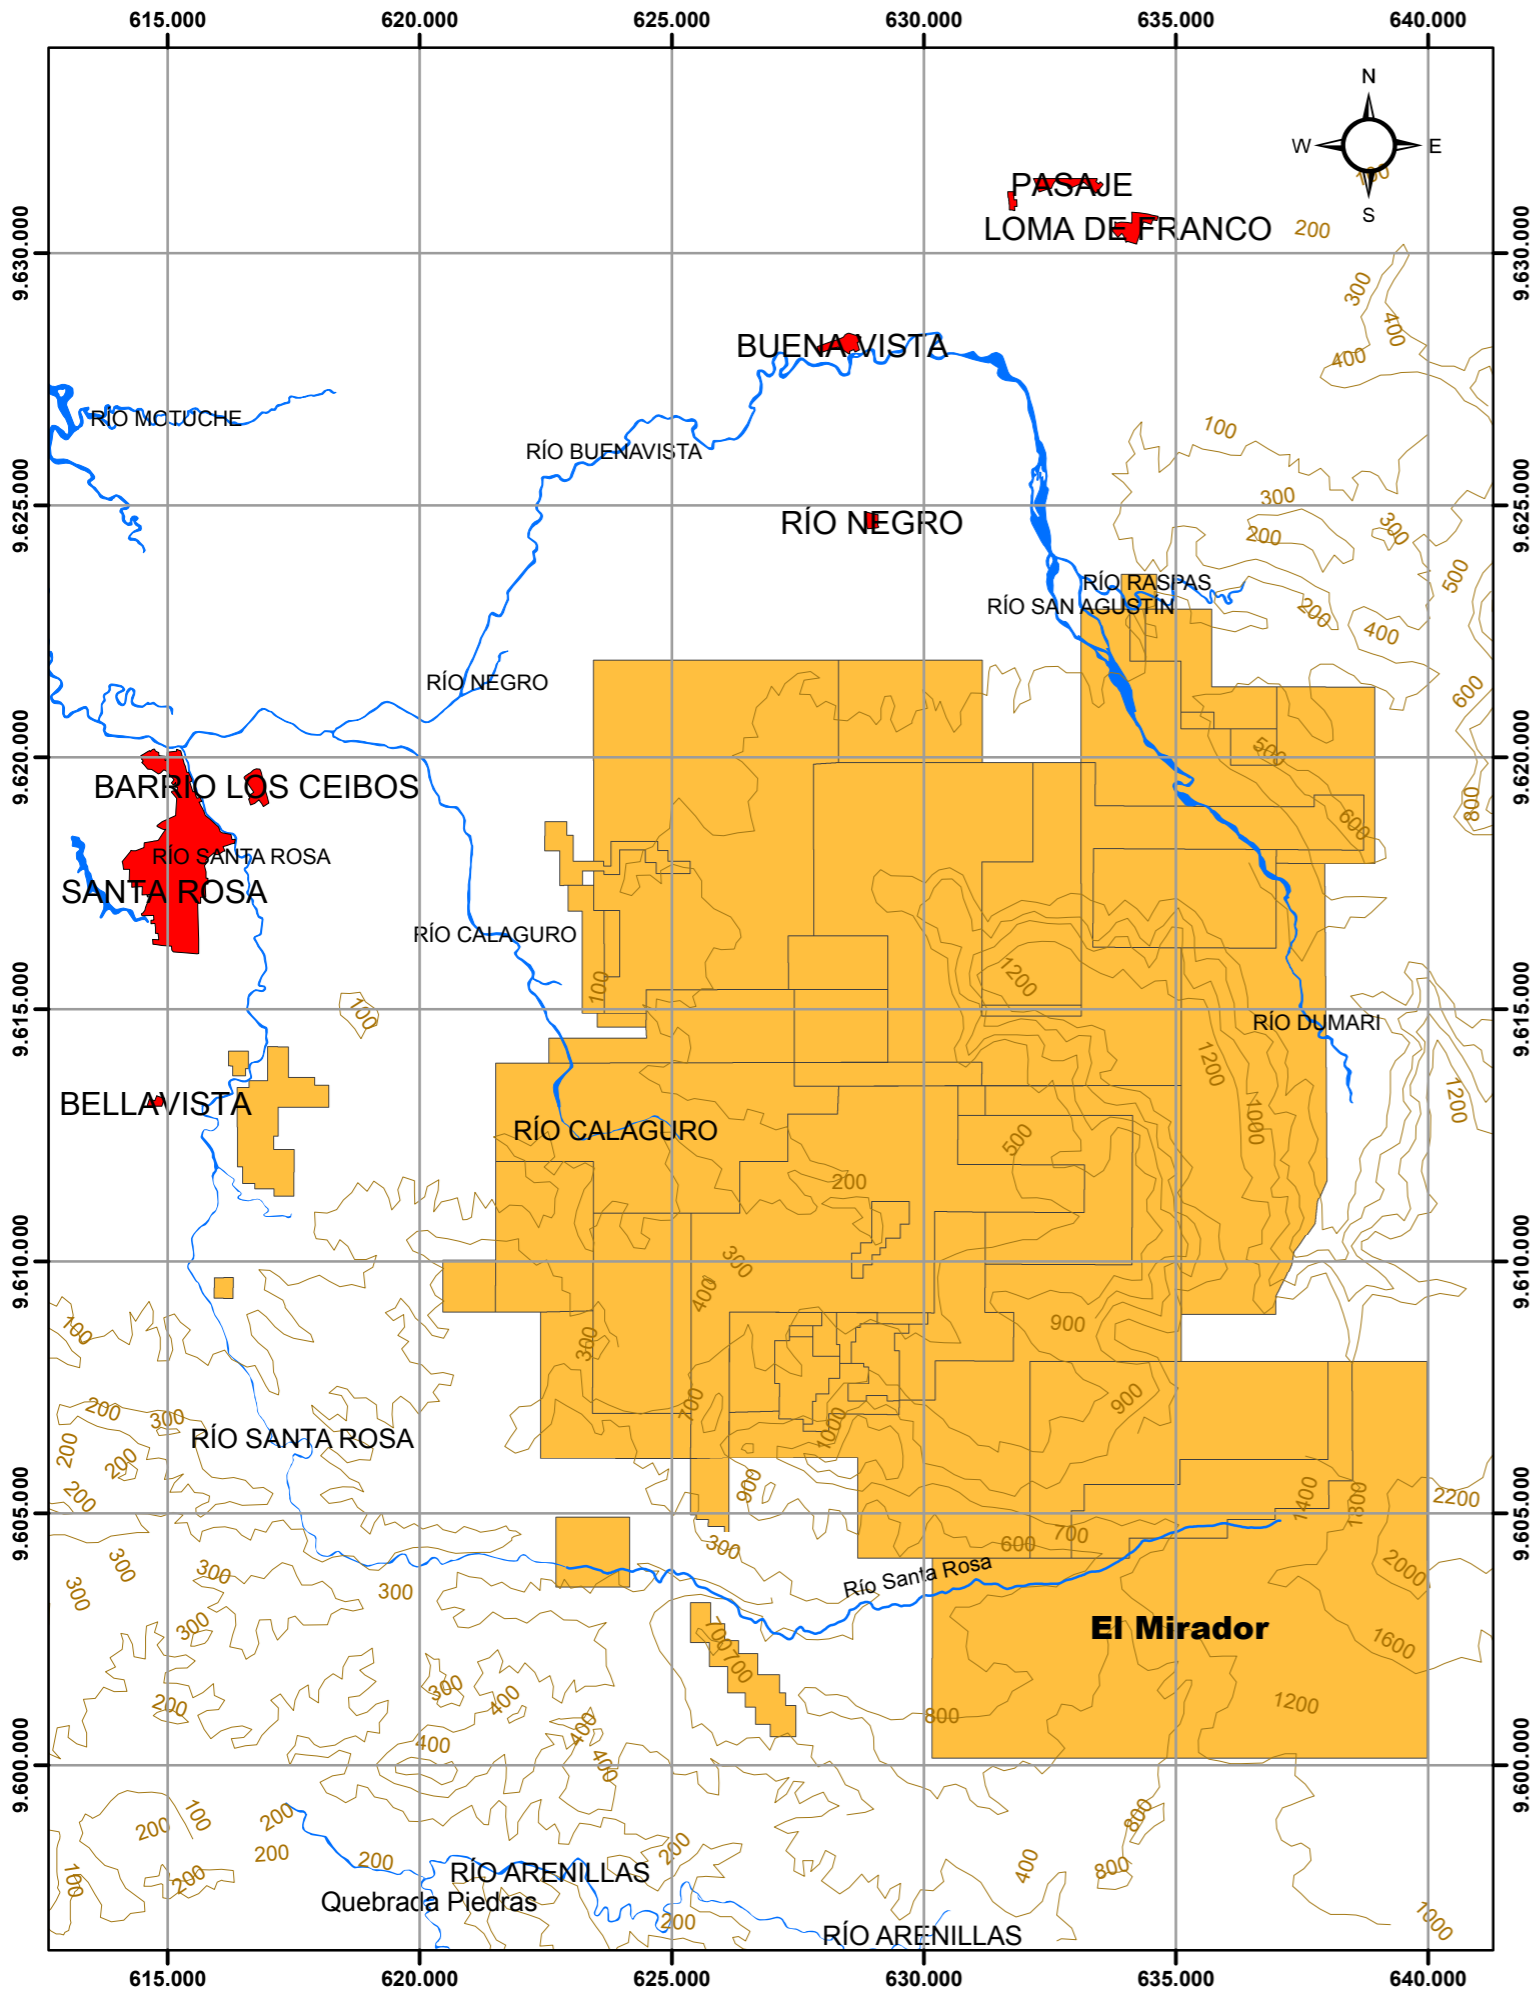

# AREAS MINERAS CERCANAS AL RIO SANTA ROSA

Cartografía Digital Referida;  
 Cartografía Libre I.G.M. 1:50.000  
 DATUM WGS 1984 17S  
 Catastro Minero ARCOM - 2013

### Simbología

- Río Santa Rosa
- Curvas de Nivel
- Santa Rosa - El Oro - Ecuador
- AREAS MINERAS CATASTRO MINERO ARCOM