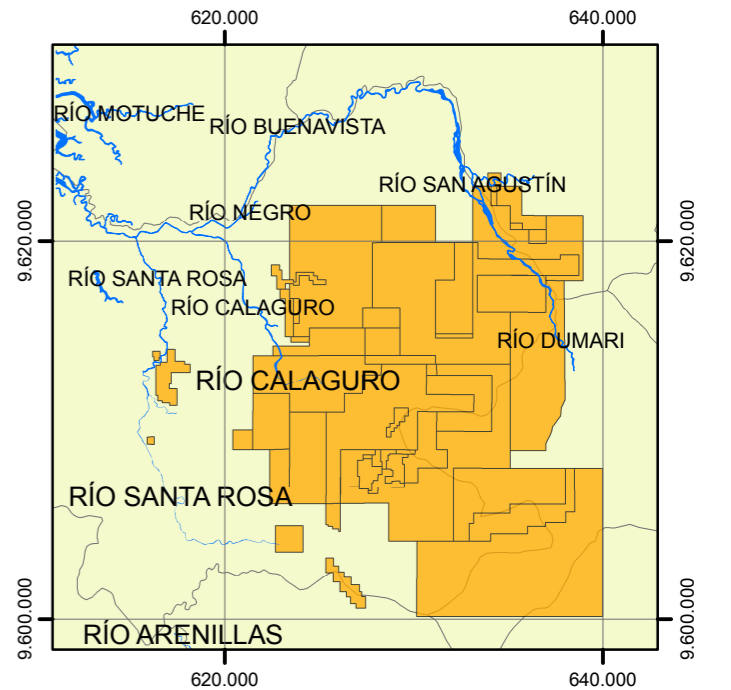

# AREAS MINERAS CERCANAS AL RIO SANTA ROSA

Cartografía Digital Referida;  
 Cartografía Libre I.G.M. 1:50.000  
 DATUM WGS 1984 17S  
 Catastro Minero ARCOM - 2013

### Simbología

- Río Santa Rosa
- Curvas de Nivel
- Santa Rosa - El Oro - Ecuador
- AREAS MINERAS CATASTRO MINERO ARCOM